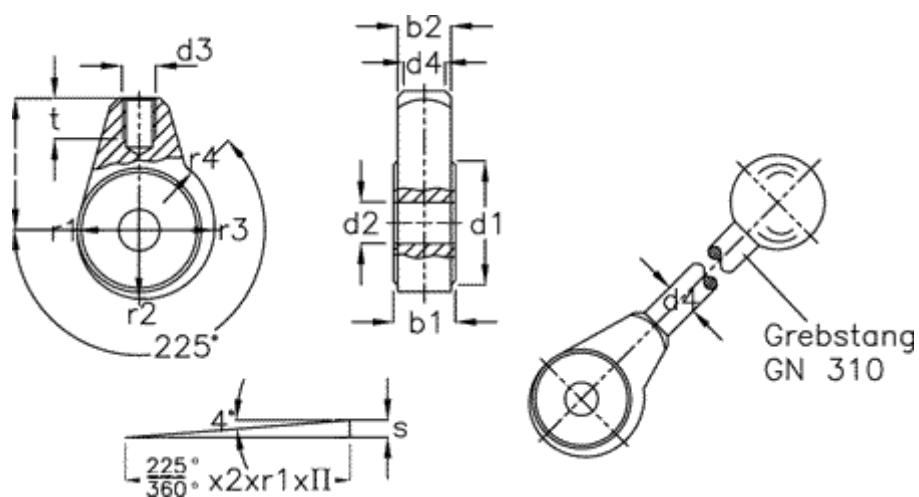

Article number: 20537172

Description: E+G Hub w/eccentric cam
GN 919-30-B10

Measures

B1 = 15
B2 = 13
d1 = 30
d2 = B10
d3 = M8
d4 = 10